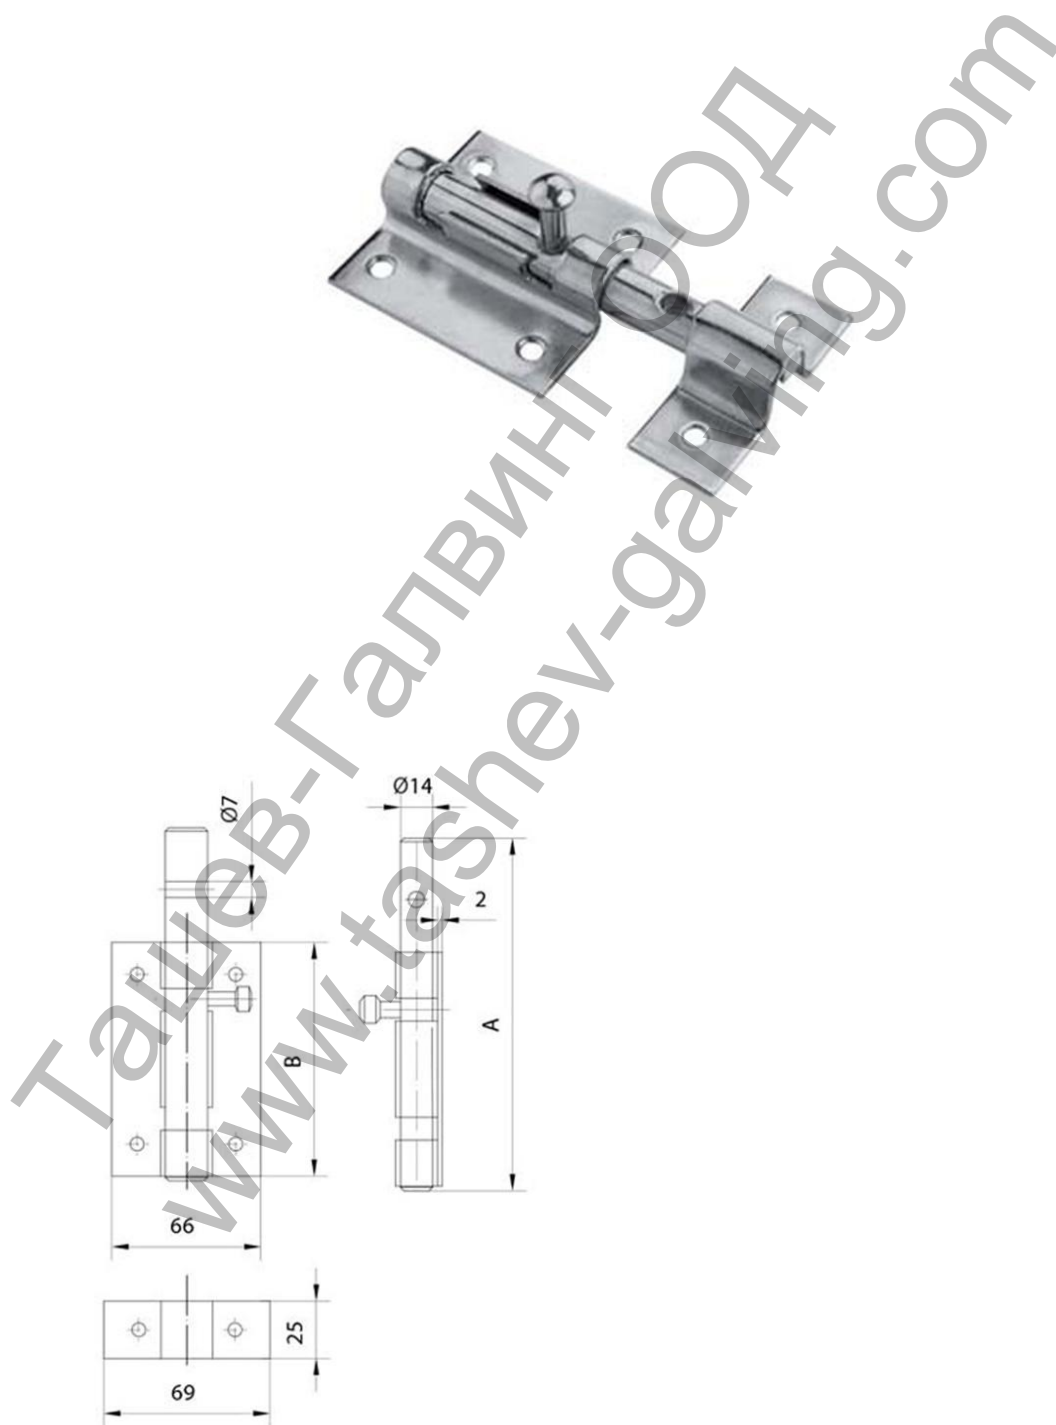

Сюрме Estebro® за монтаж с винтове късо 100 мм

Cod.	Medidas Dimensions	A	B		
*176	70 mm	110	70	10	2,45
*177	85 mm	130	85	10	2,90
*178	100 mm	152	100	10	3,30
*179	120 mm	185	120	10	4,05
182	200 mm	190	85	10	3,65
183	250 mm	240	85	5	2,15
184	300 mm	290	85	5	2,50
185	400 mm	390	100	5	3,15
186	500 mm	490	100	5	3,70
189	600 mm	590	100	5	4,35

*Llevan taladro para candado. *Levan furo para cadeado. *They have a hole for lock. * Tous avec trou pour cadenas.

Bolt to screw, short

Family: Bolts

Material: F1 steel, DD11 steel

Finish: Zinc-plated

Description: Component used to prevent the involuntary opening of the door. The piece has 6 holes of Ø5.5-6 mm,

4 in the plate and 2 in the bridge, which allow its fixing with screws. The bolt has a Ø 7 mm hole for the possible installation of a padlock.

Продукт: [Сюрме Estebro® за монтаж с винтове късо 100 мм](#)